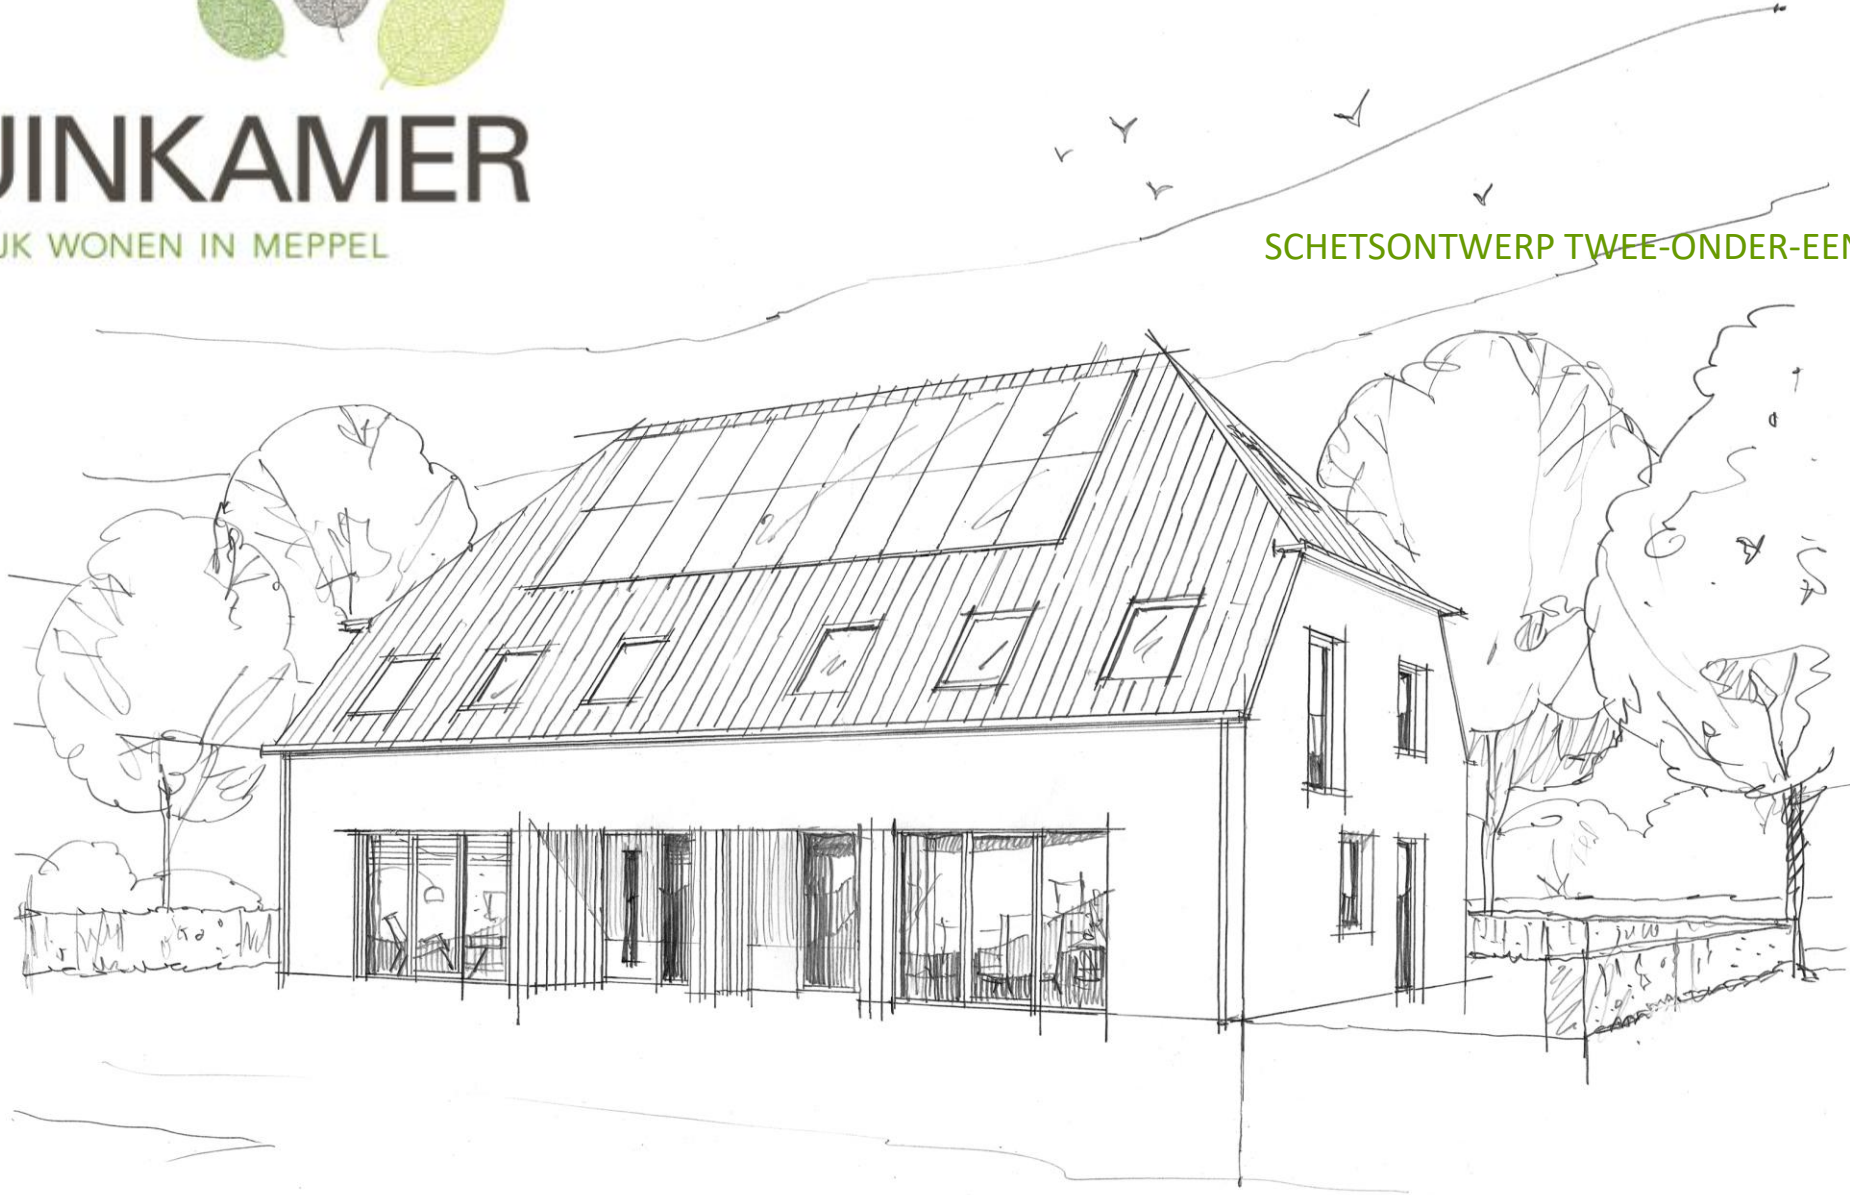

# DE TUINKAMER

LANDSCHAPPELIJK WONEN IN MEPPEL

SCHETSONTWERP RUG-AAN-RUG WONINGEN

VANWONEN

# DE TUINKAMER

LANDSCHAPPELIJK WONEN IN MEPPEL

SCHETSONTWERP TWEE-ONDER-EEN-KAPWONINGEN  
TYPE A

# DE TUINKAMER

LANDSCHAPPELIJK WONEN IN MEPEL

SCHETSONTWERP TWEE-ONDER-EEN-KAPWONINGEN  
TYPE B

VANWONEN