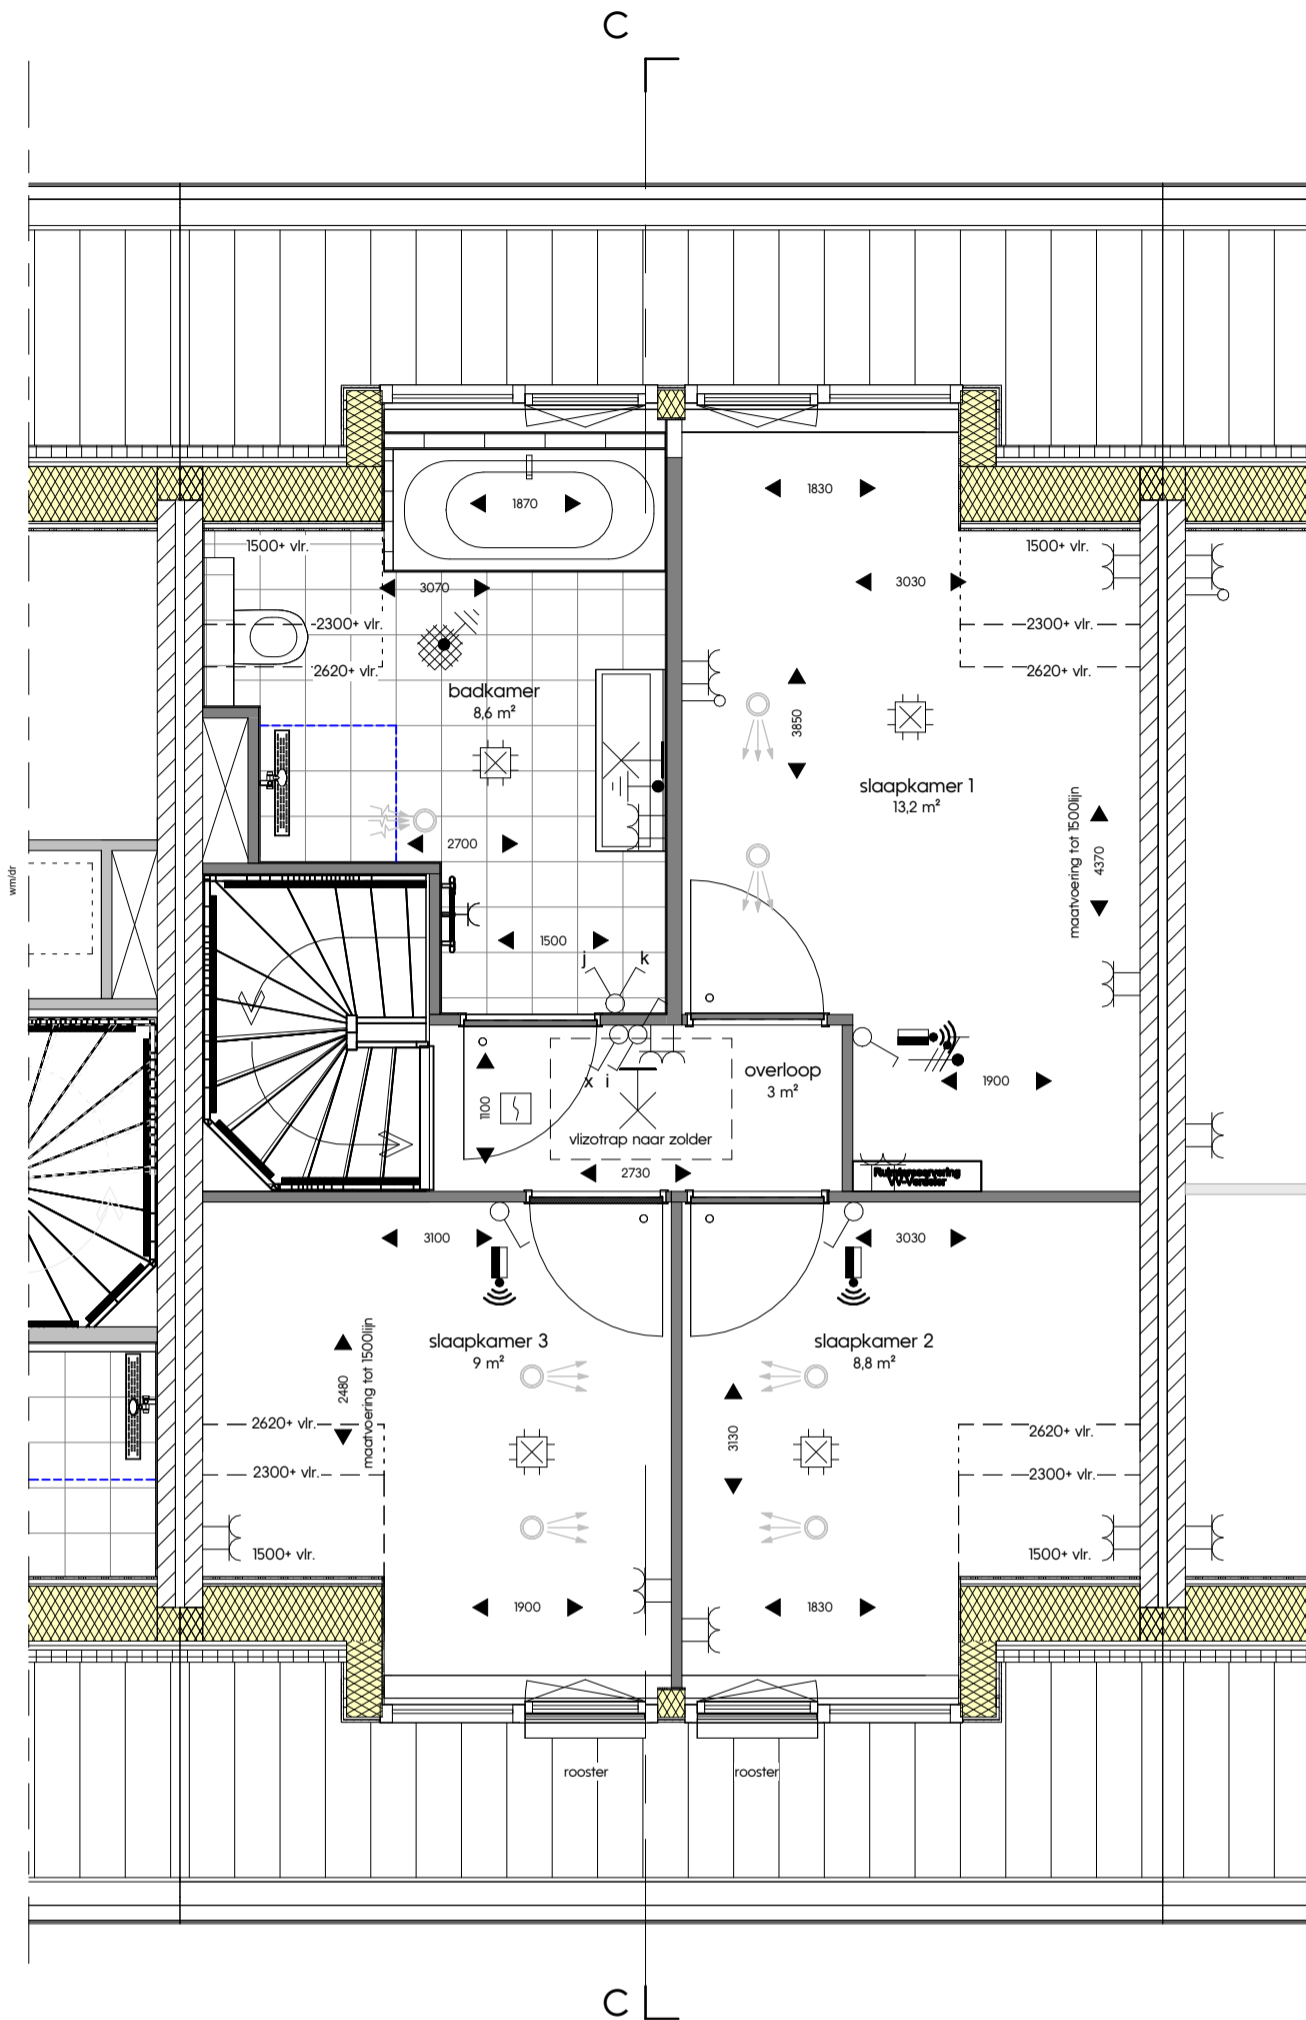

omschrijving  
 Park OverdeSchie, Rotterdam  
 onderdeel:  
 Beganegrond

DATUM  
 30-10-2025

SCHAAL  
 1:50

FORMAAT  
 A3

Dijkwoning optie - Kangoeroe

werknr 2405

bladnr VK-022-01-1

woningtype D5s

optie: kangoeroe

omschrijving  
Park OverdeSchie, Rotterdam  
onderdeel:

Derde verdieping

DATUM  
30-10-2025

SCHAAL  
1:50

FORMAAT  
A3

Dijkwoning optie - Kangoeroe

werknr 2405