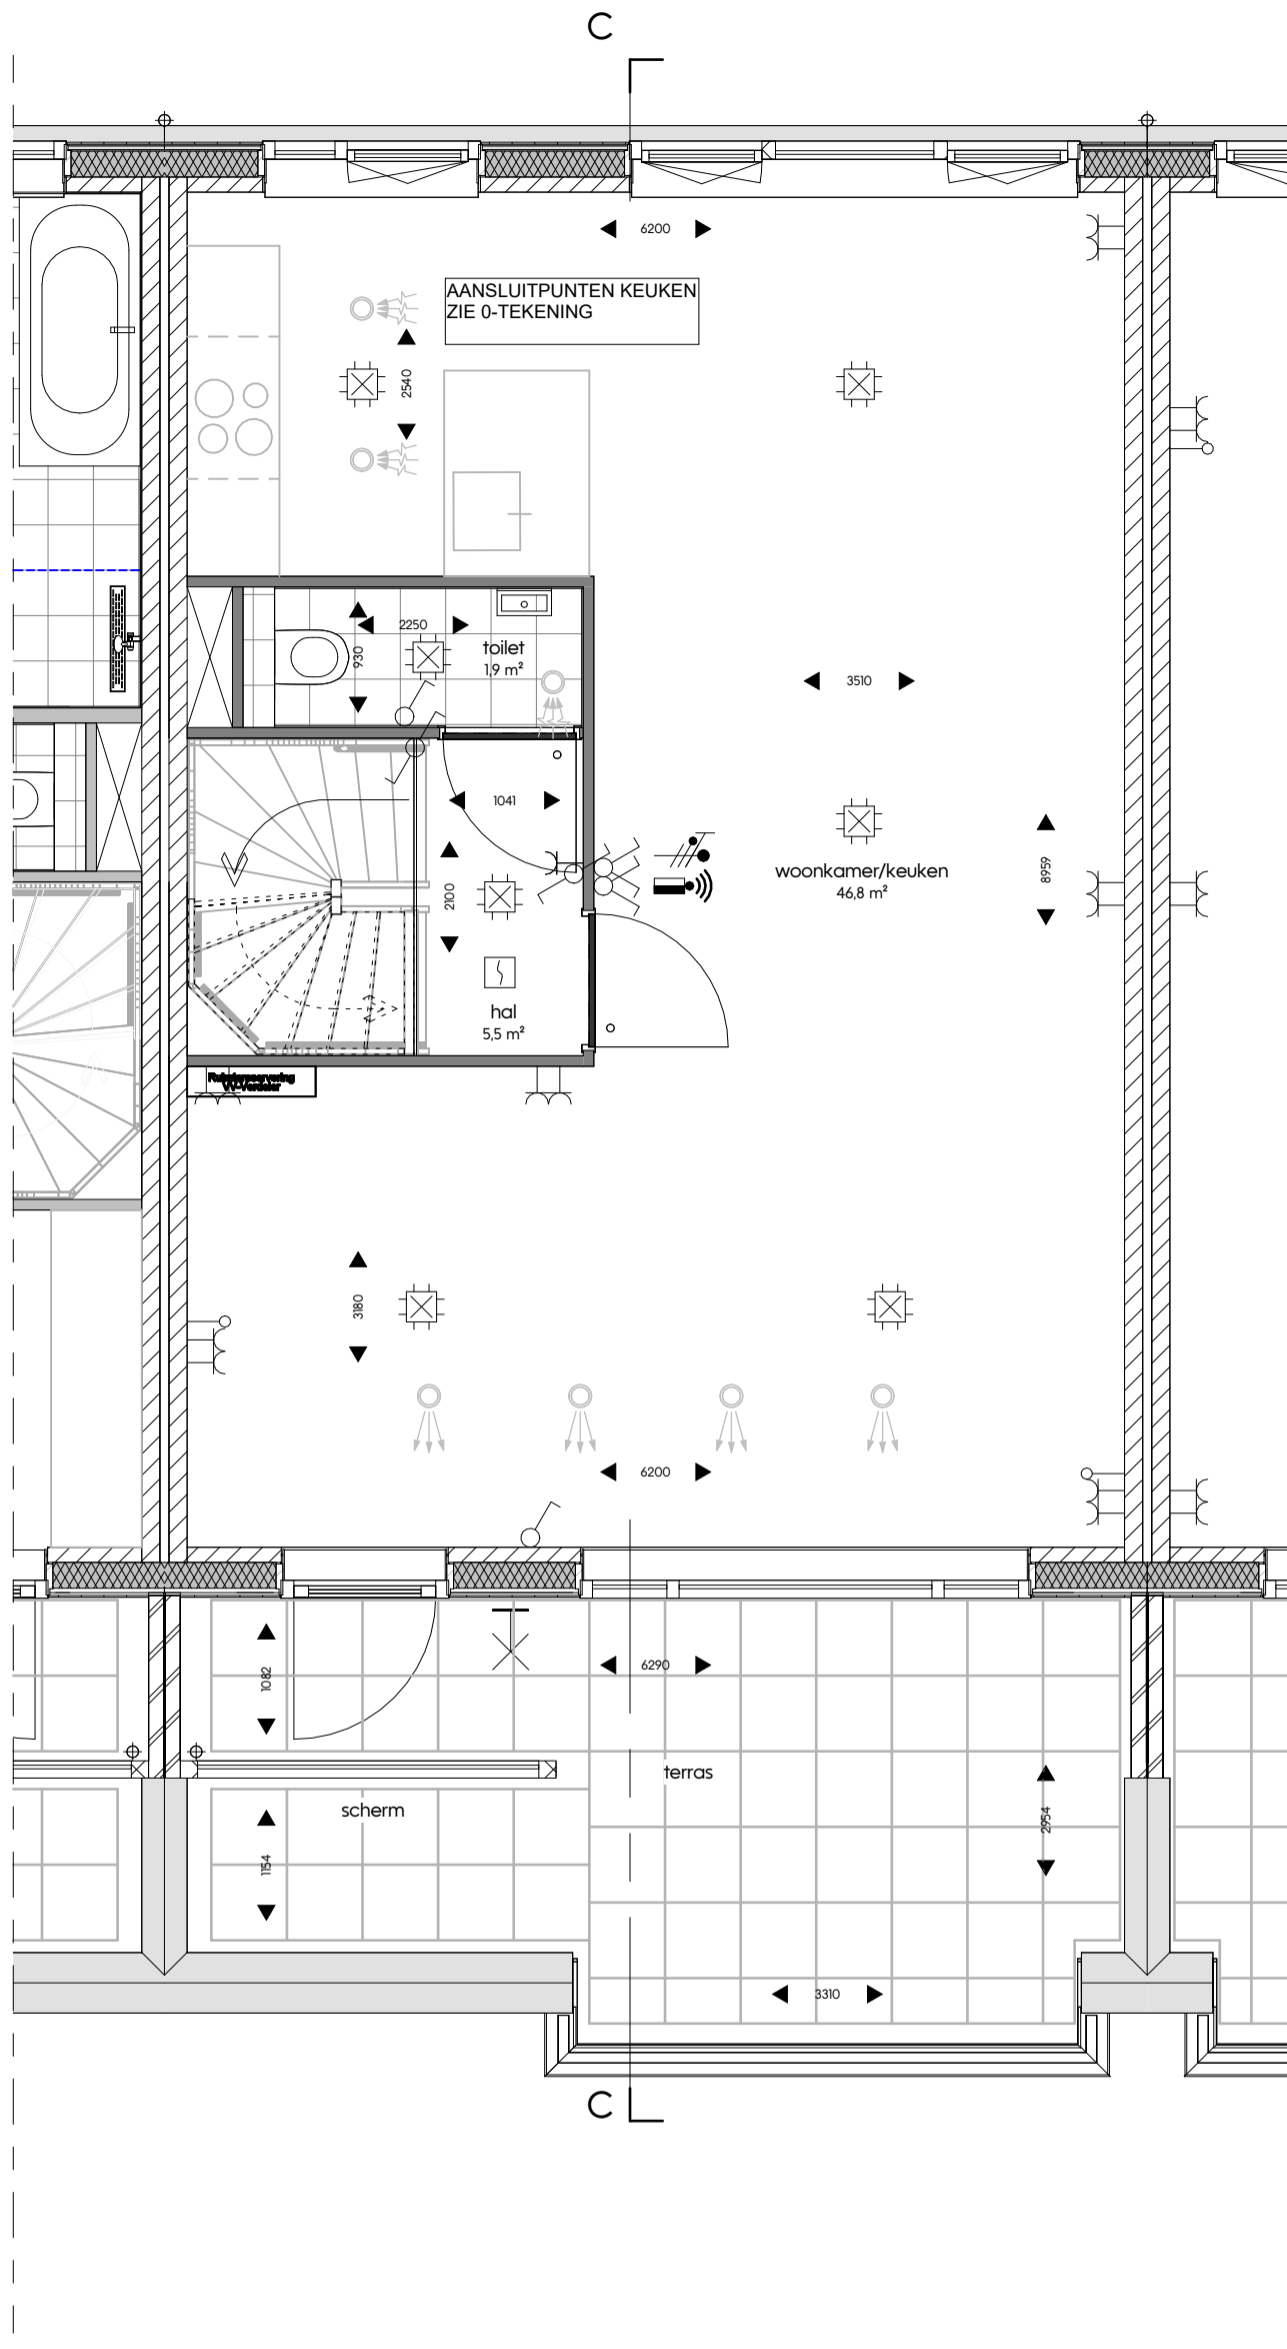

omschrijving  
 Park OverdeSchie, Rotterdam  
 onderdeel:  
 Beganegrond

DATUM  
 30-10-2025

SCHAAL  
 1:50

FORMAAT  
 A3

Dijkwoning optie - Kangoeroe

werknr 2405

bladnr VK-022-01-1

woningtype D5s

optie: kangoeroe

omschrijving  
Park OverdeSchie, Rotterdam  
onderdeel:

Derde verdieping

DATUM  
30-10-2025

SCHAAL  
1:50

FORMAAT  
A3

Dijkwoning optie - Kangoeroe

werknr 2405