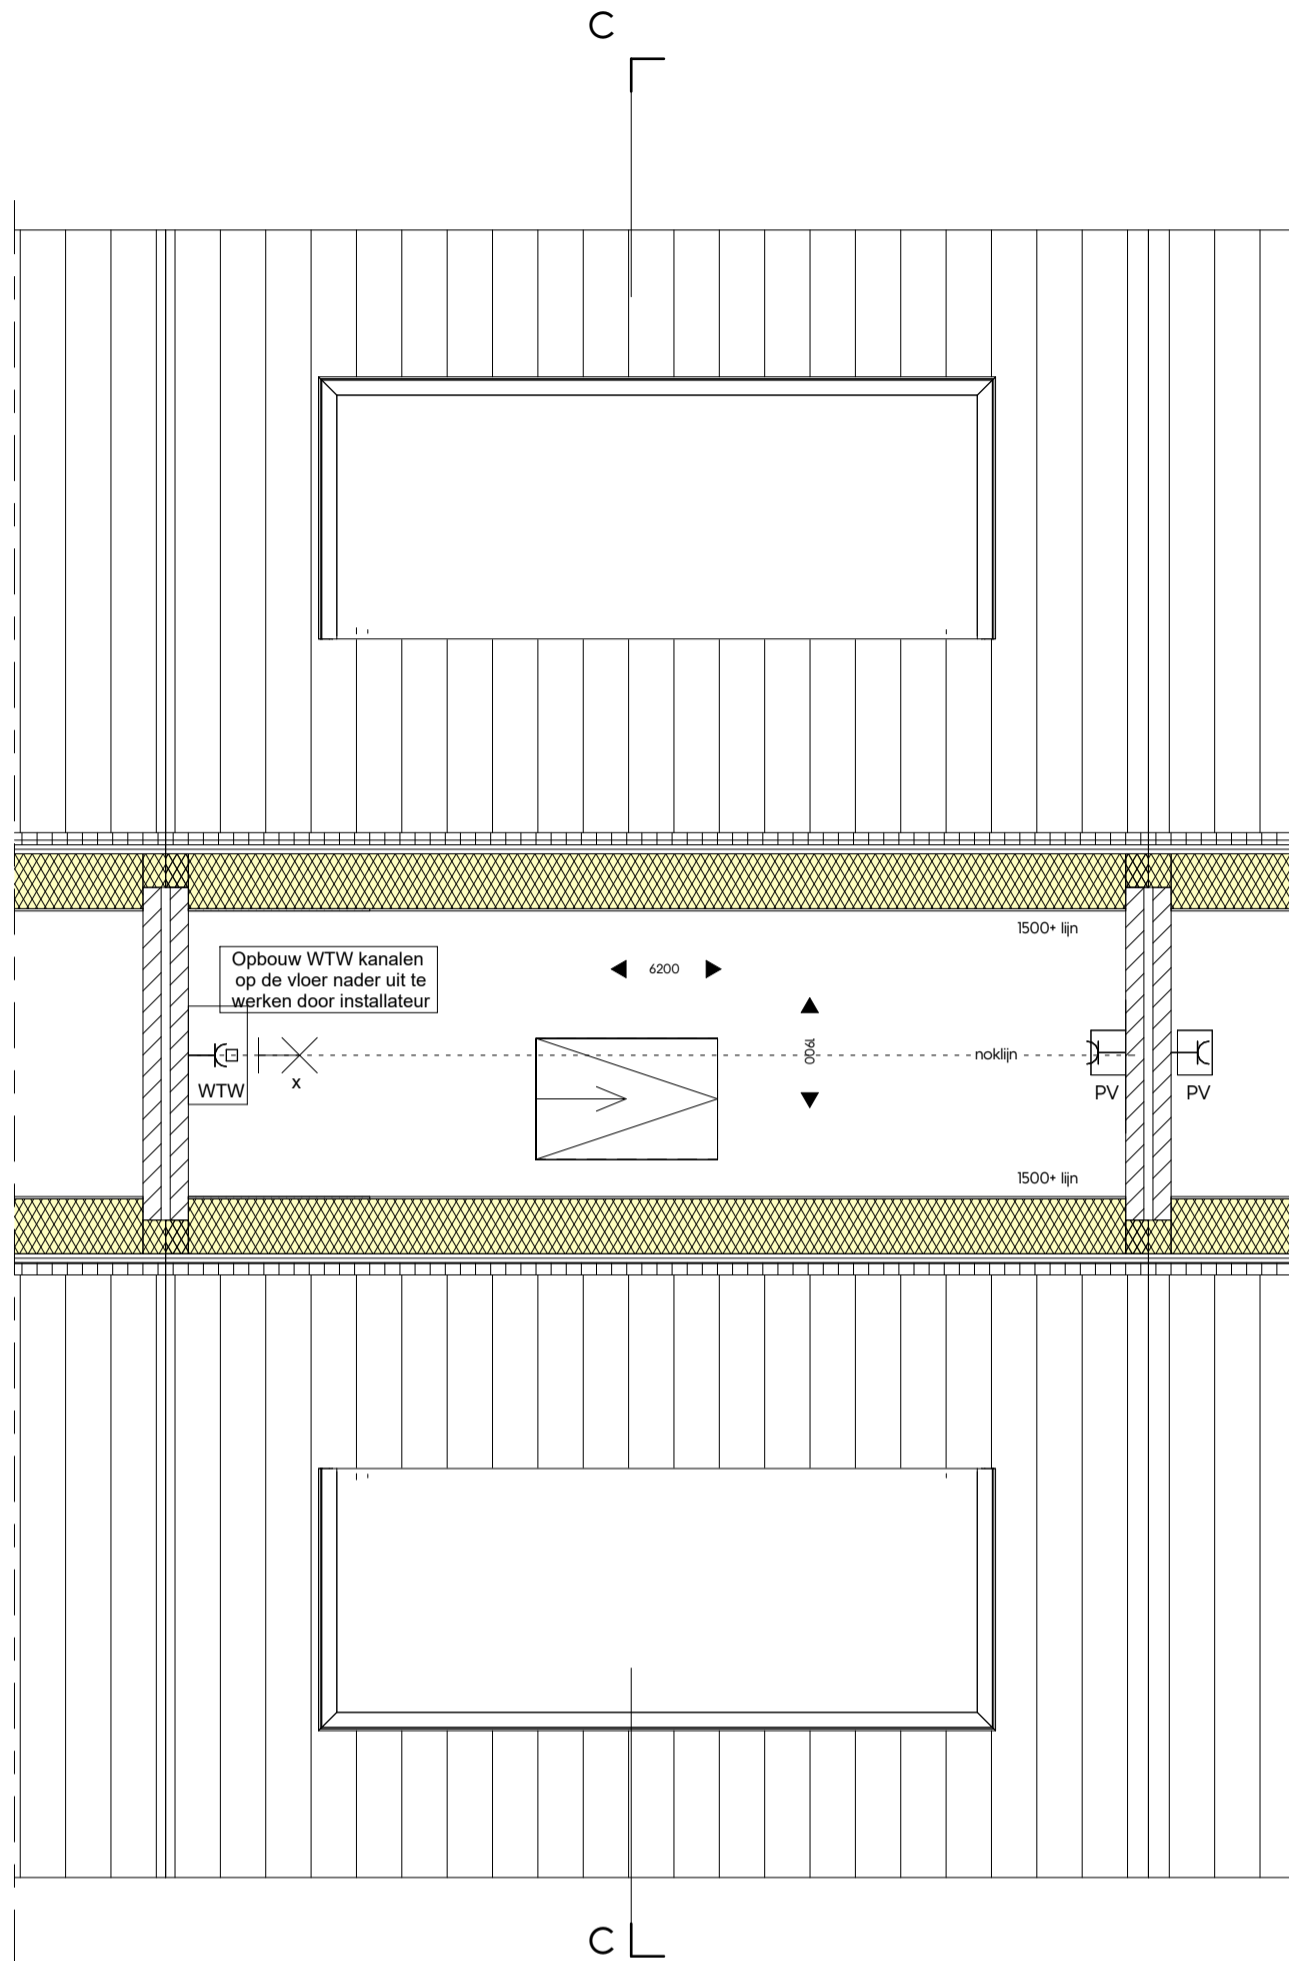

omschrijving  
 Park OverdeSchie, Rotterdam  
 onderdeel:  
 Beganegrond

DATUM  
 30-10-2025

SCHAAL  
 1:50

FORMAAT  
 A3

Dijkwoning optie - Kangoeroe

werknr 2405

bladnr VK-022-01-1

woningtype D5s

optie: kangoeroe

omschrijving  
Park OverdeSchie, Rotterdam  
onderdeel:

Derde verdieping

DATUM  
30-10-2025

SCHAAL  
1:50

FORMAAT  
A3

Dijkwoning optie - Kangoeroe

werknr 2405