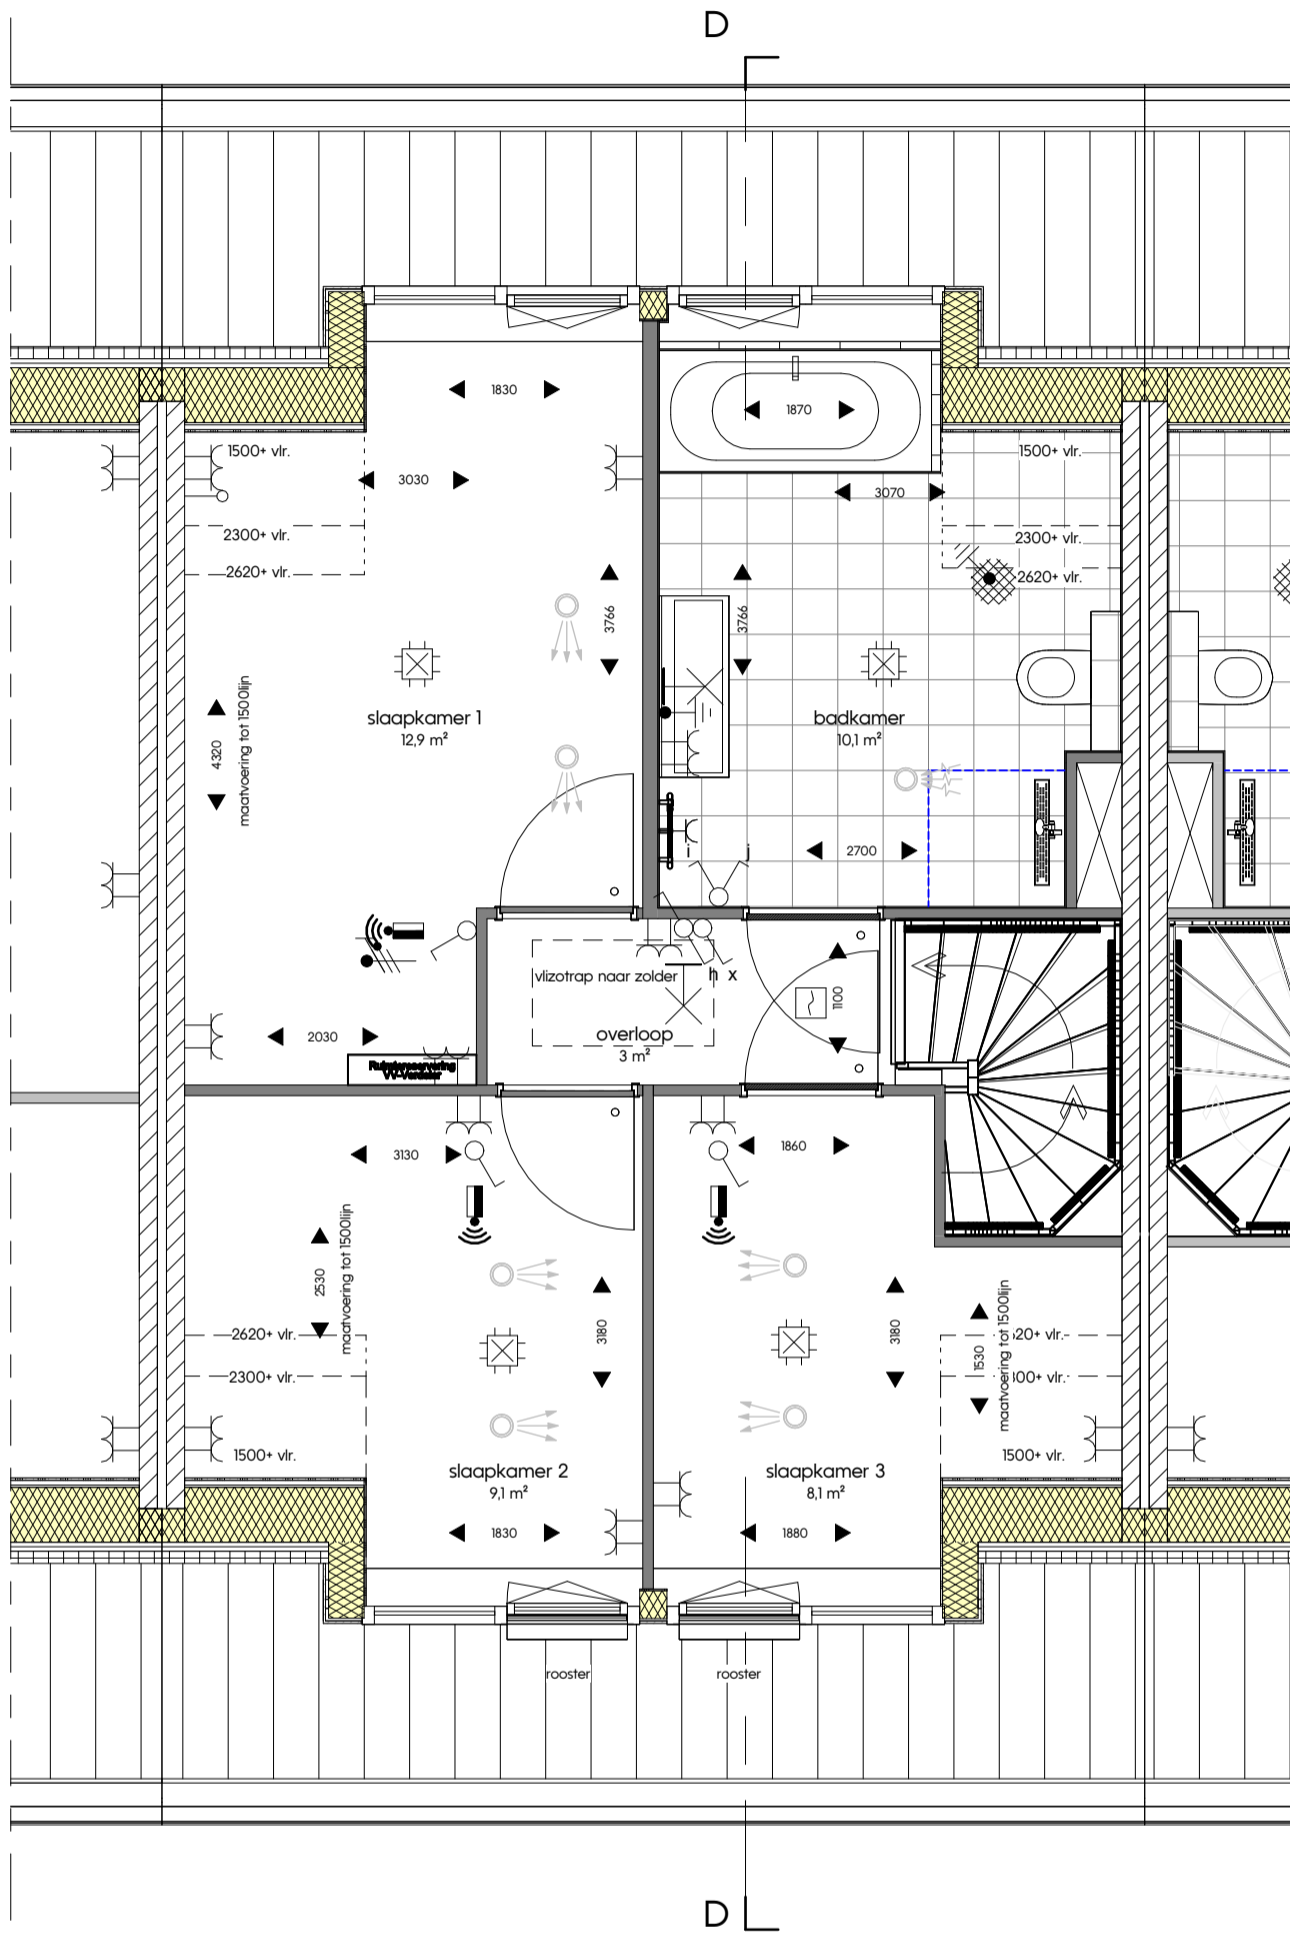

omschrijving
 Park OverdeSchie, Rotterdam
 onderdeel:
 Beganegrond

DATUM
 30-10-2025

SCHAAL
 1:50

FORMAAT
 A3

Dijkwoning optie - Atelier

werknr 2405

bladnr VK-023-01-2

woningtype D5

optie: atelier

omschrijving
Park OverdeSchie, Rotterdam
onderdeel:

Tweede verdieping

DATUM
30-10-2025

SCHAAL
1:50

FORMAAT
A3

Dijkwoning optie - Atelier

werknr 2405