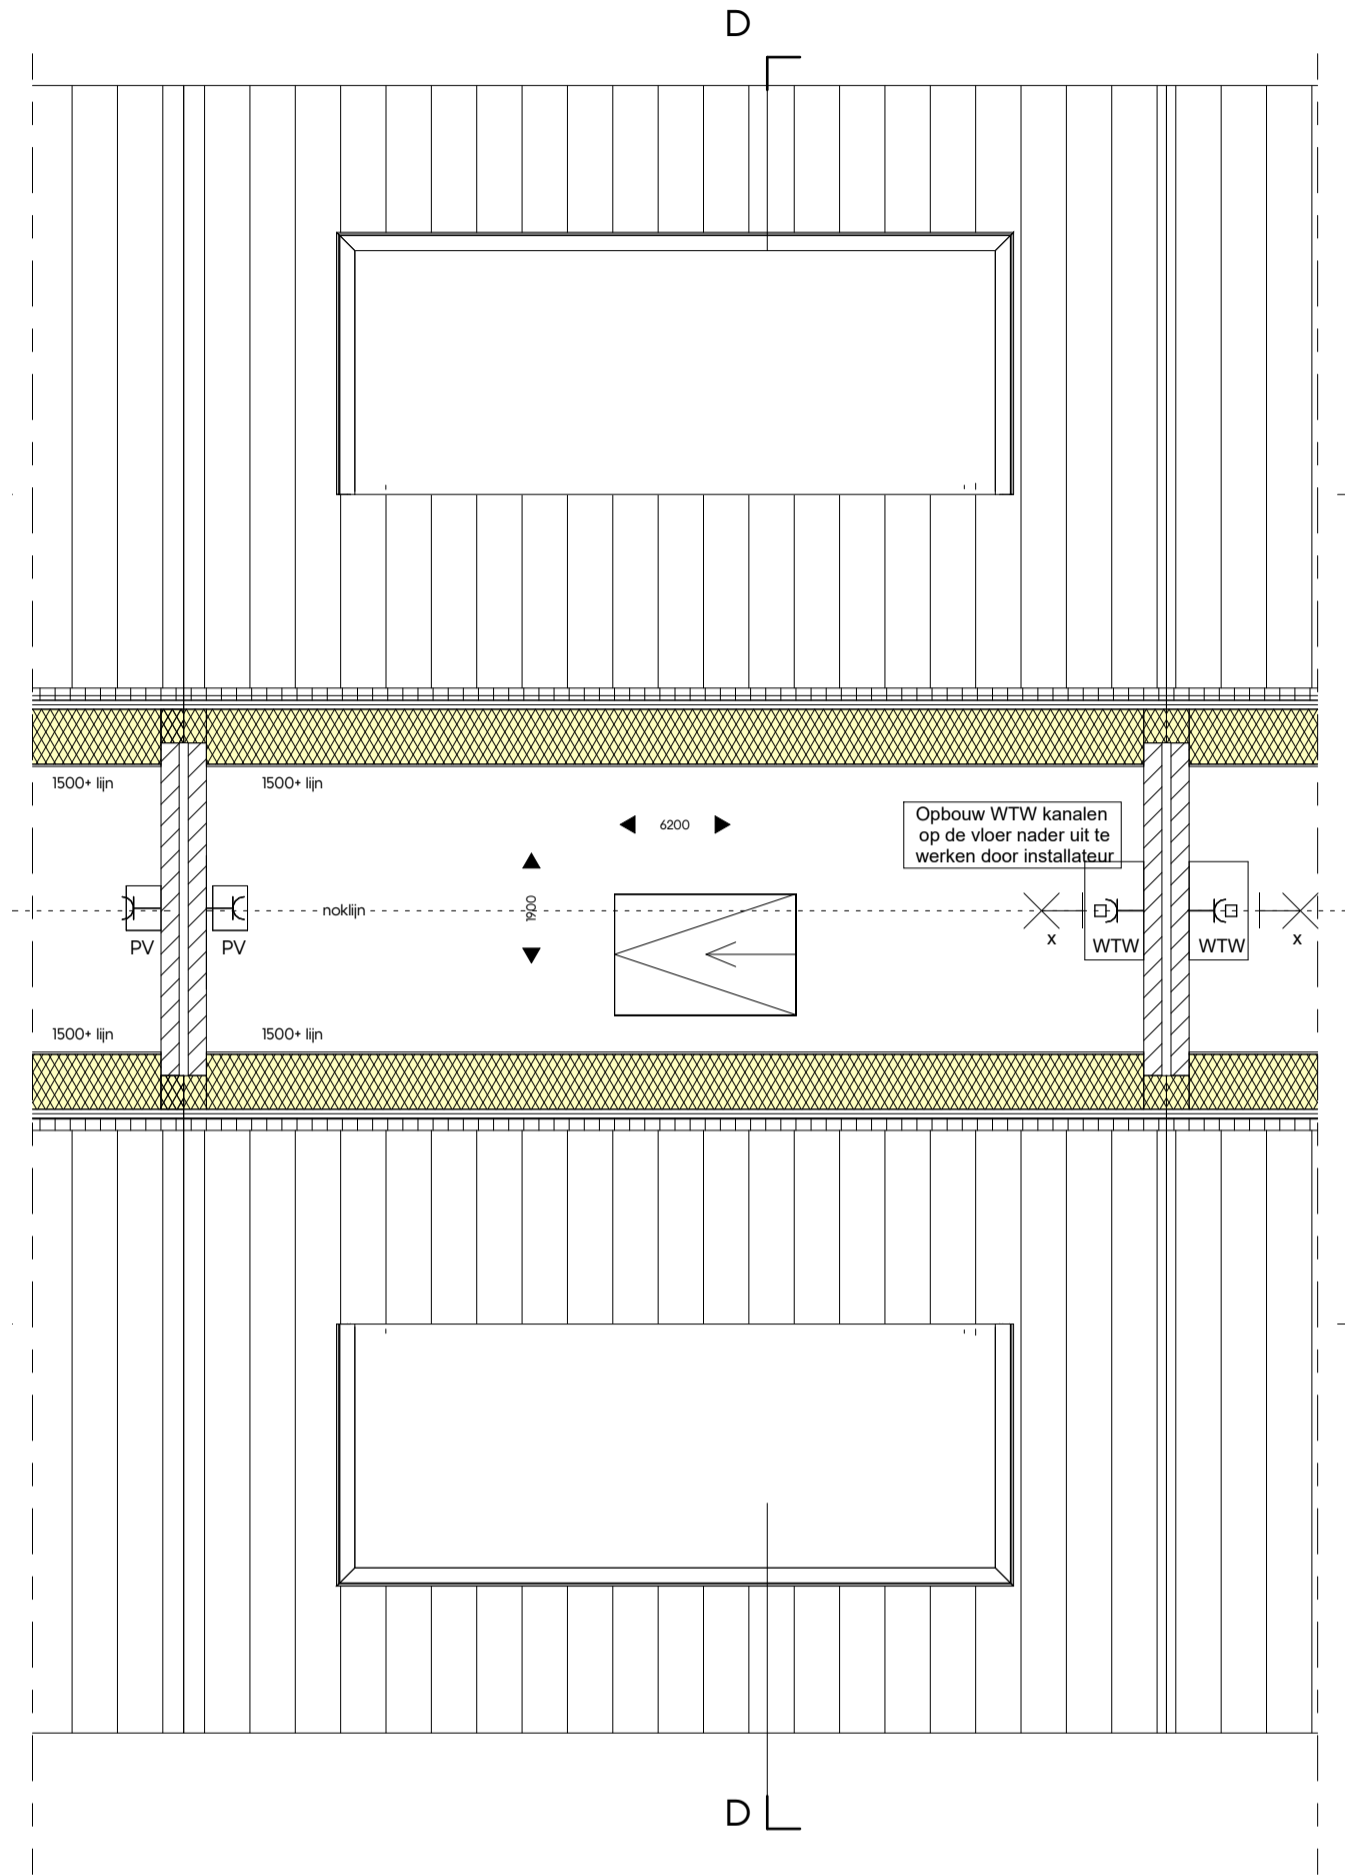

woningtype D5

optie: atelier