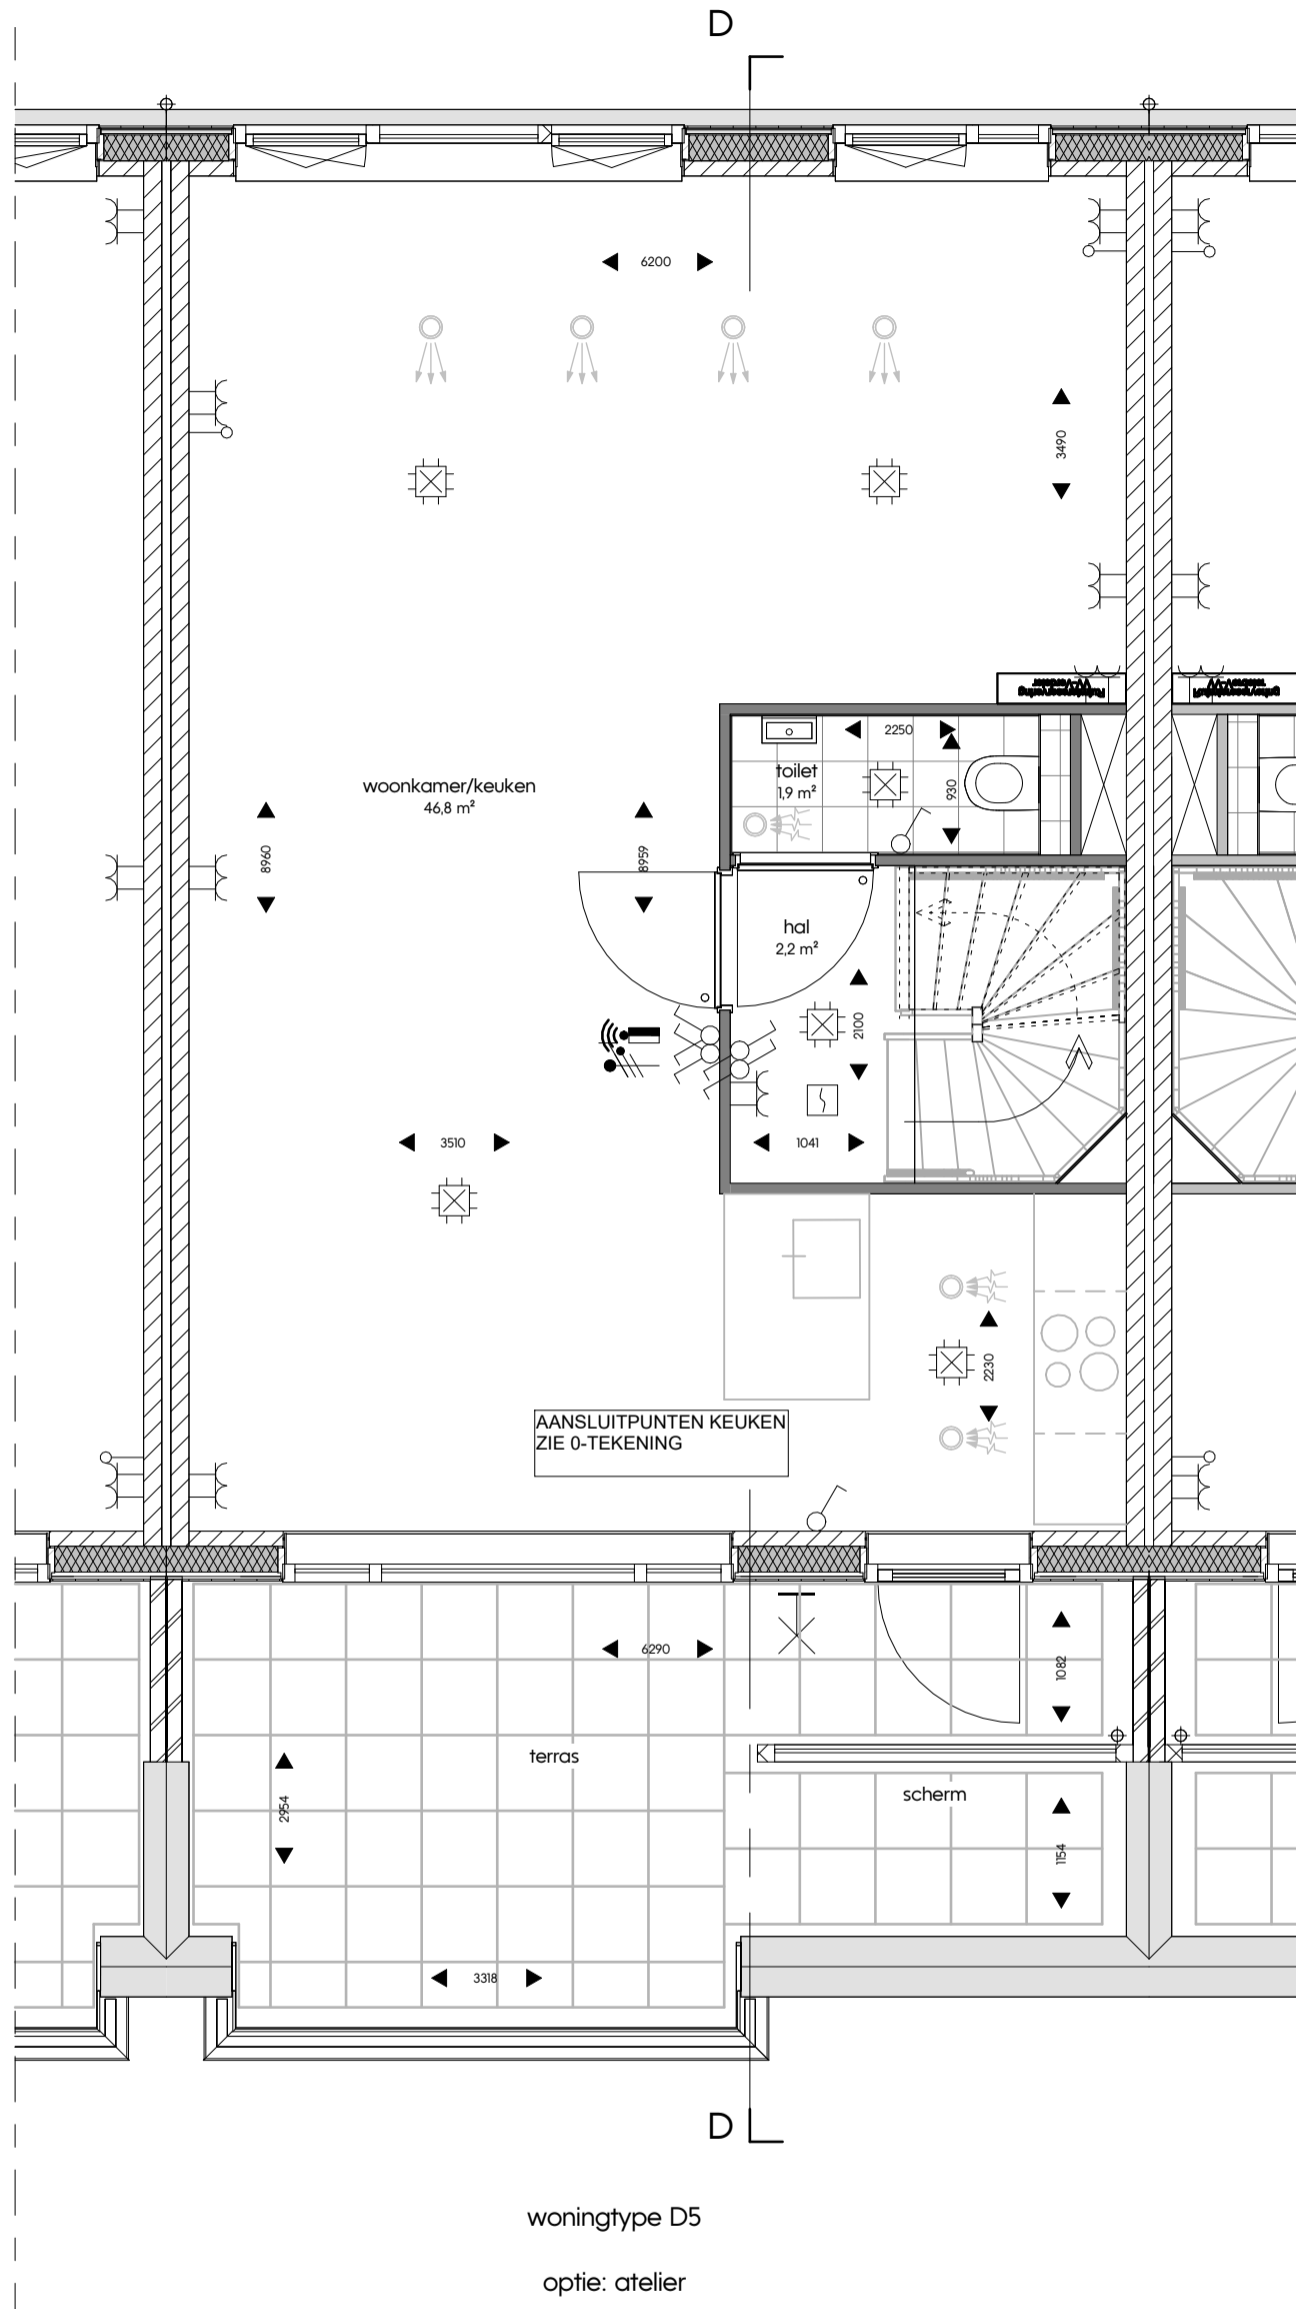

omschrijving
 Park OverdeSchie, Rotterdam
 onderdeel:
 Beganegrond

DATUM
 30-10-2025

SCHAAL
 1:50

FORMAAT
 A3

Dijkwoning optie - Atelier

werknr 2405

bladnr VK-023-01-2

woningtype D5

optie: atelier

omschrijving
Park OverdeSchie, Rotterdam
onderdeel:

Tweede verdieping

DATUM
30-10-2025

SCHAAL
1:50

FORMAAT
A3

Dijkwoning optie - Atelier

werknr 2405